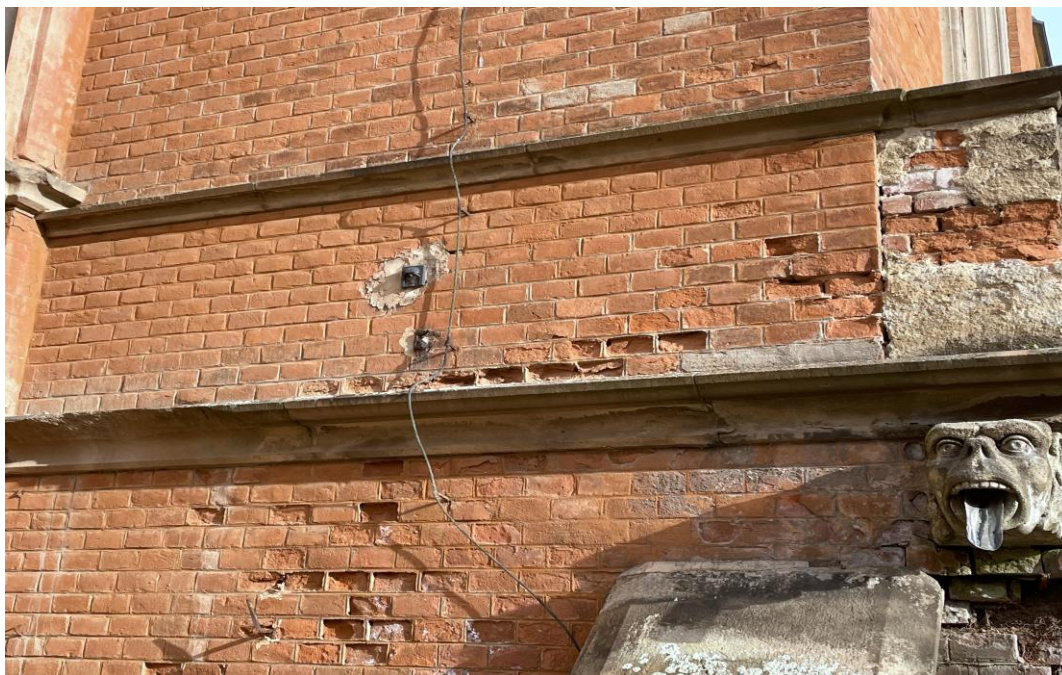

Restaurátorský průzkum a záměr  
Kamenné prvky a lícové zdivo  
zámek Bzenec

Detaily poškození lícového zdiva a kamenných prvků rizalitu  
východního průčelí zámku

Restaurátorský průzkum a záměr  
Kamenné prvky a lícové zdivo  
zámek Bzenec