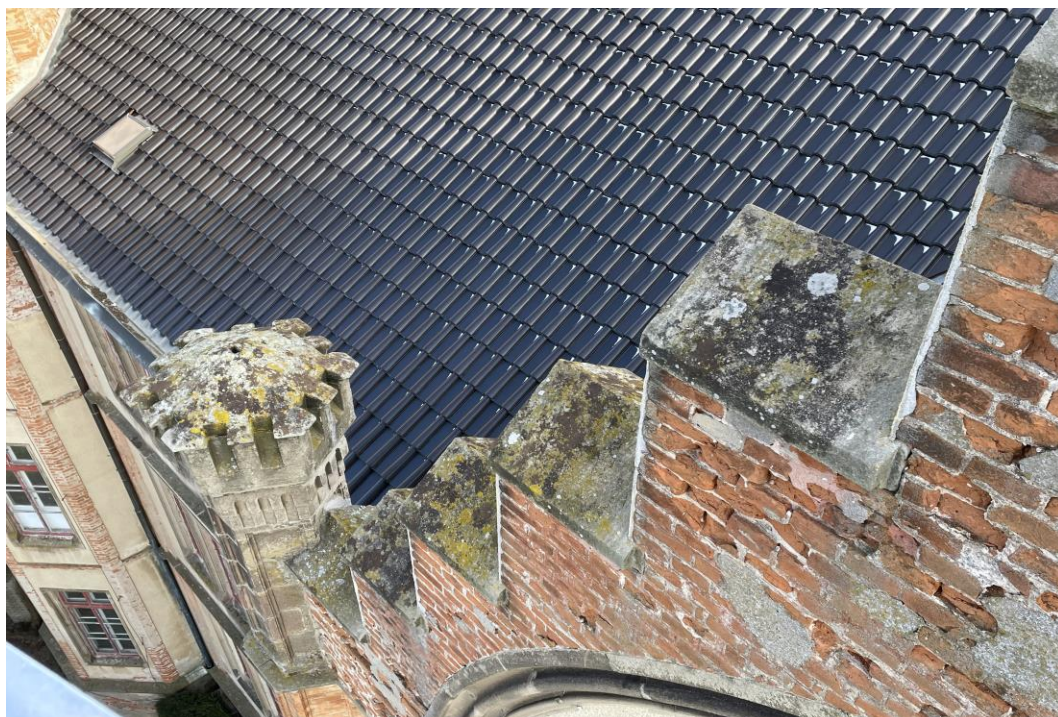

Detail štítu rizalitu západního průčelí s prvky Z/1,2,4,5

Restaurátorský průzkum a záměr  
Kamenné prvky a lícové zdivo  
zámek Bzenec

Detail štítu rizalitu západního průčelí s prvky Z/1,3-5

Restaurátorský průzkum a záměr  
Kamenné prvky a líčové zdivo  
zámek Bzenec

Horní detaily štítových záklopových desek Z/1 a věžic Z/2,3

Restaurátorský průzkum a záměr  
Kamenné prvky a lícové zdivo  
zámek Bzenec

Detail pravé věžice z 3/3 rizalitu západního průčelí

Restaurátorský průzkum a záměr  
Kamenné prvky a lícové zdivo  
zámek Bzenec