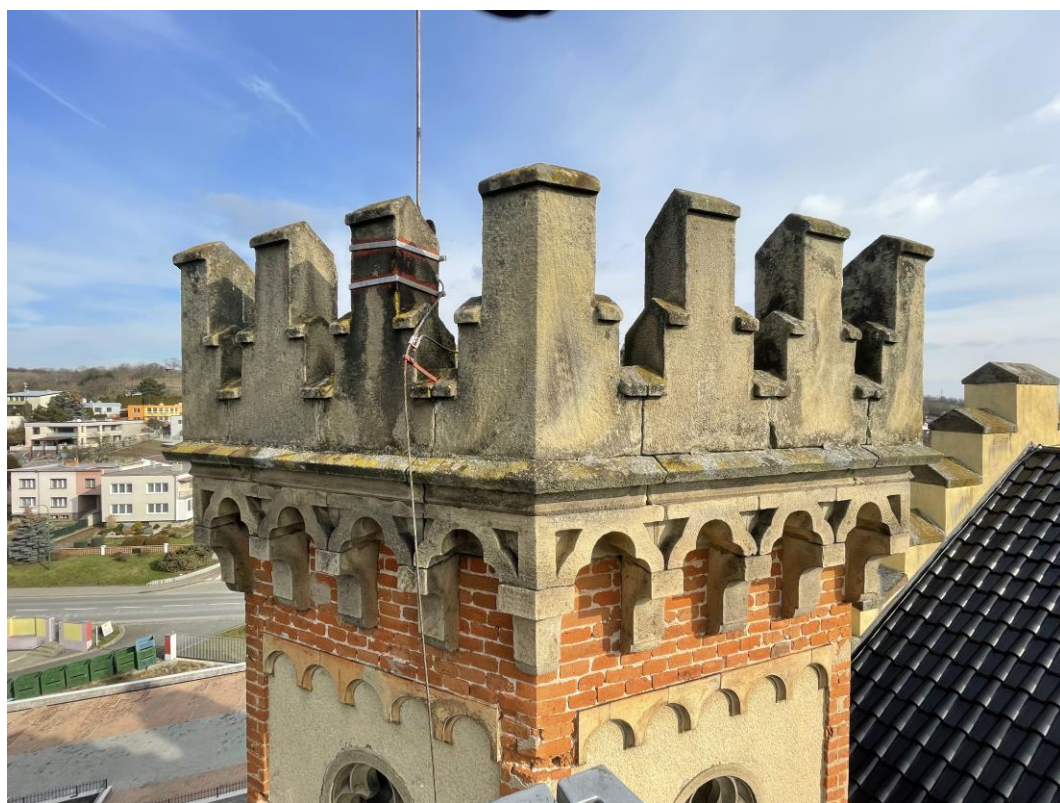

Restaurátorský průzkum a záměr  
Kamenné prvky a lícové zdivo  
zámek Bzenec

Celkový pohled na SZ věž zámku v Bzenci

Restaurátorský průzkum a záměr  
Kamenné prvky a lícové zdivo  
zámek Bzenec

Detaily vrcholového cimbuří SZ/1 a keramického obloučkového vlysu  
SZ/2 SZ věže

Restaurátorský průzkum a záměr  
Kamenné prvky a líčové zdívo  
zámek Bzenec

Detaily vrcholového cimbuří SZ/1 a keramického obloučkového vlysu  
SZ/2 SZ věže

Restaurátorský průzkum a záměr  
Kamenné prvky a líčové zdivo  
zámek Bzenec

Detaily kružbových okýnek SZ/3 SZ věže

Restaurátorský průzkum a záměr  
Kamenné prvky a lícové zdivo  
zámek Bzenec

Detail kružbového okýnka SZ/3 SZ věže

Restaurátorský průzkum a záměr  
Kamenné prvky a lícové zdivo  
zámek Bzenec