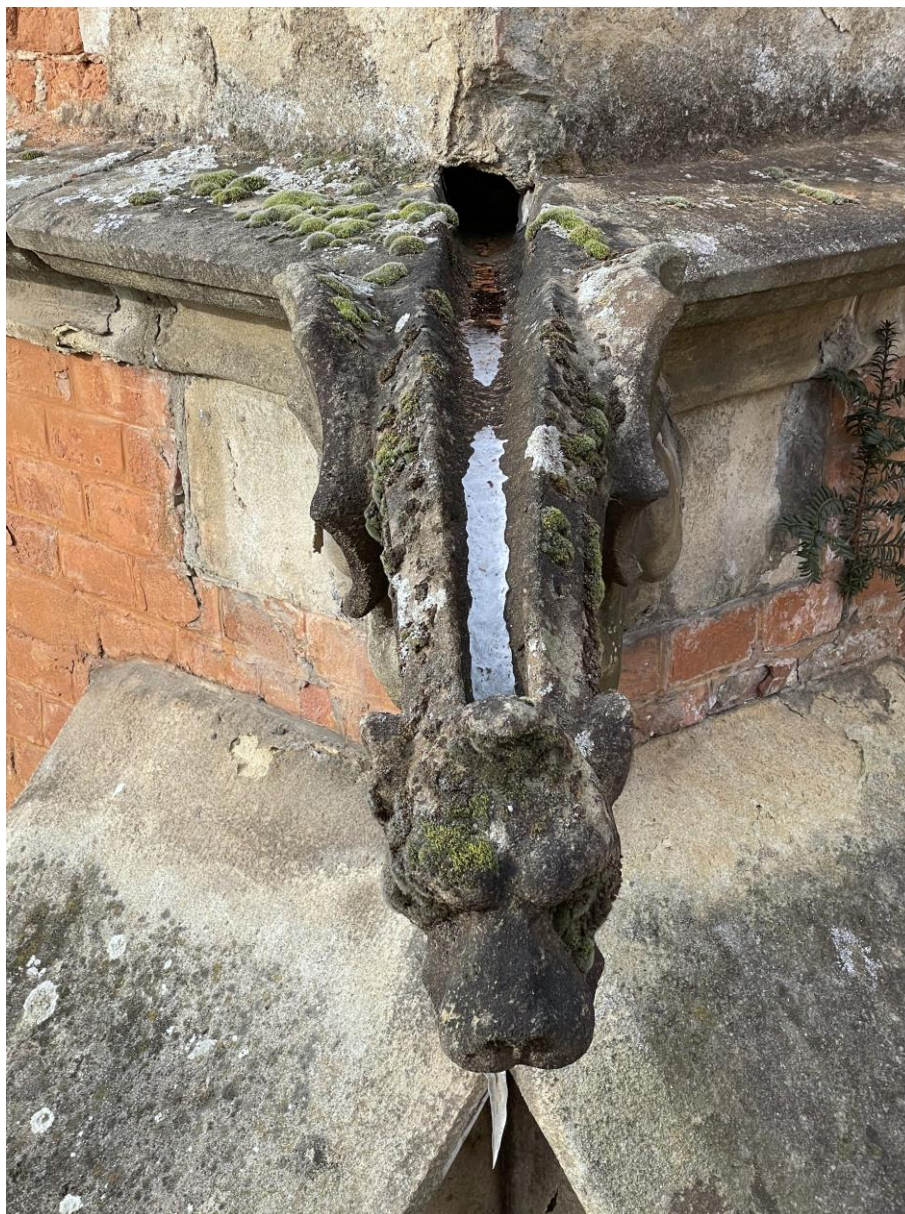

Detail chrliče V/64

Restaurátorský průzkum a záměr
Kamenné prvky a lícové zdivo
zámek Bzenec

Detail chrliče V/64