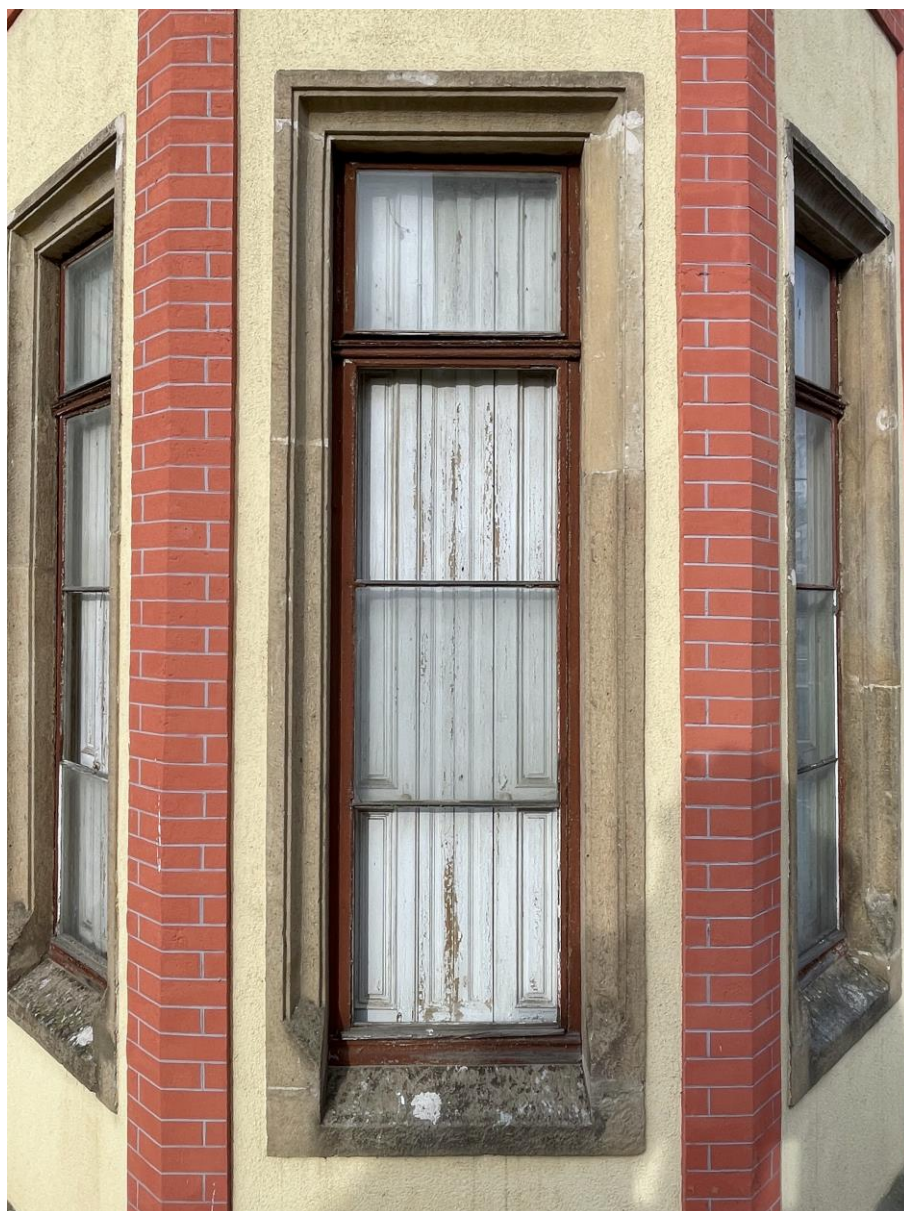

Restaurátorský průzkum a záměr
Kamenné prvky a lícové zdivo
zámek Bzenec

Okno SV věže SV/1

Restaurační průzkum a záměr
Kamenné prvky a líčové zdivo
zámek Bzenec

Okno SV věže SV/2

Restaurátorský průzkum a záměr
Kamenné prvky a lícové zdivo
zámek Bzenec

Okno SV věže SV/6

Restaurátorský průzkum a záměr
Kamenné prvky a lícové zdivo
zámek Bzenec

Okno SV věže SV/7

Restaurátorský průzkum a záměr
Kamenné prvky a lícové zdivo
zámek Bzenec

Detaily parapetů oken SV/6,7

Restaurátorský průzkum a záměr
Kamenné prvky a lícové zdivo
zámek Bzenec

Okno SV věže SV/8

Restaurátorský průzkum a záměr
Kamenné prvky a lícové zdivo
zámek Bzenec

Okno SV věže SV/9

Restaurátorský průzkum a záměr
Kamenné prvky a lícové zdivo
zámek Bzenec

Okno SV věže SV/10

Restaurátorský průzkum a záměr
Kamenné prvky a lícové zdivo
zámek Bzenec

Okno SV věže SV/11

Restaurátorský průzkum a záměr
Kamenné prvky a lícové zdivo
zámek Bzenec

Okno SV věže SV/12

Restaurátorský průzkum a záměr
Kamenné prvky a lícové zdivo
zámek Bzenec