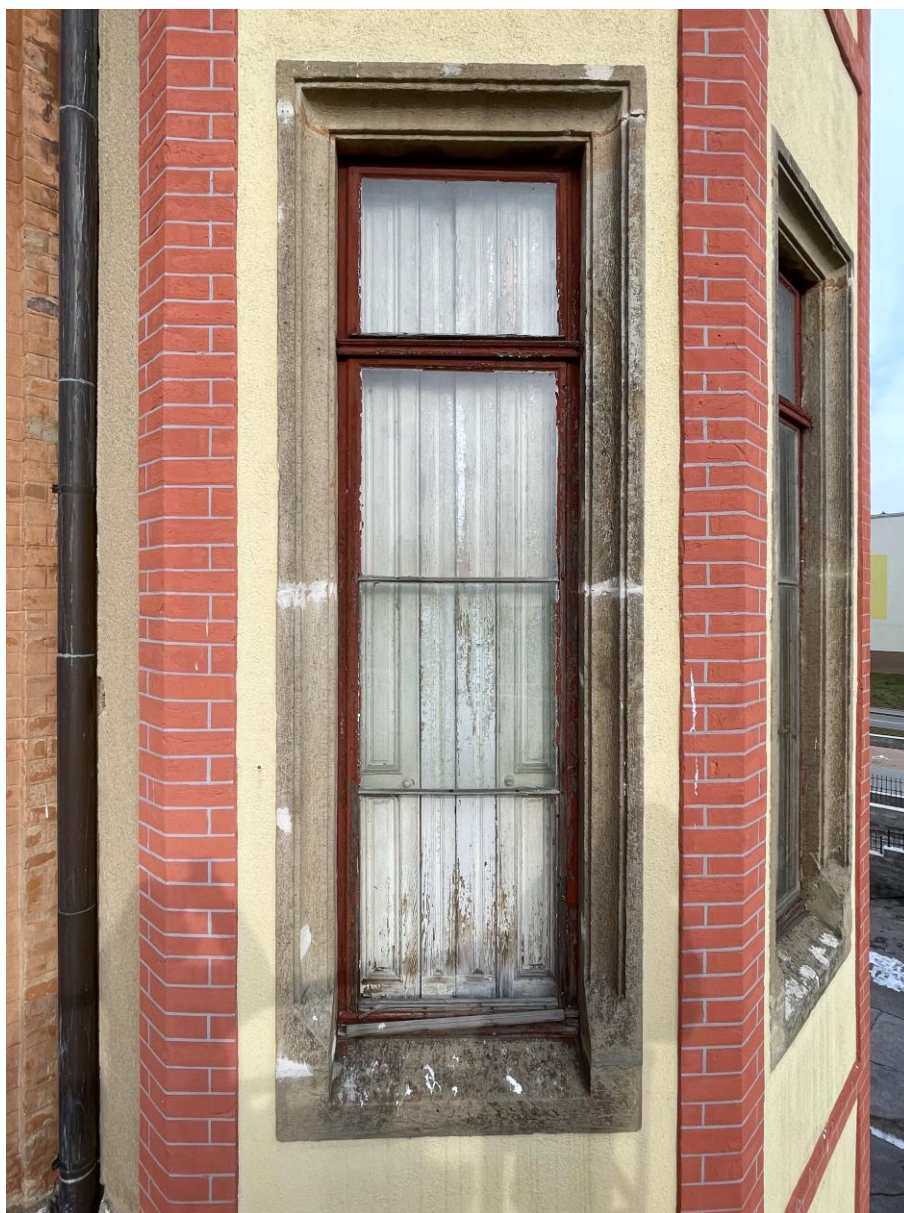

Restaurátorský průzkum a záměr
Kamenné prvky a lícové zdivo
zámek Bzenec

Okno SV věže SV/1

Restaurační průzkum a záměr
Kamenné prvky a líčové zdivo
zámek Bzenec

Okno SV věže SV/2

Restaurátorský průzkum a záměr
Kamenné prvky a lícové zdivo
zámek Bzenec

Okno SV věže SV/6

Restaurátorský průzkum a záměr
Kamenné prvky a lícové zdivo
zámek Bzenec

Okno SV věže SV/7

Restaurátorský průzkum a záměr
Kamenné prvky a lícové zdivo
zámek Bzenec

Detaily parapetů oken SV/6,7

Restaurátorský průzkum a záměr
Kamenné prvky a lícové zdivo
zámek Bzenec

Okno SV věže SV/8

Restaurátorský průzkum a záměr
Kamenné prvky a lícové zdivo
zámek Bzenec

Okno SV věže SV/9

Restaurátorský průzkum a záměr
Kamenné prvky a lícové zdivo
zámek Bzenec

Okno SV věže SV/10

Restaurátorský průzkum a záměr
Kamenné prvky a lícové zdivo
zámek Bzenec

Okno SV věže SV/11

Restaurátorský průzkum a záměr
Kamenné prvky a lícové zdivo
zámek Bzenec

Okno SV věže SV/12

Restaurátorský průzkum a záměr
Kamenné prvky a lícové zdivo
zámek Bzenec